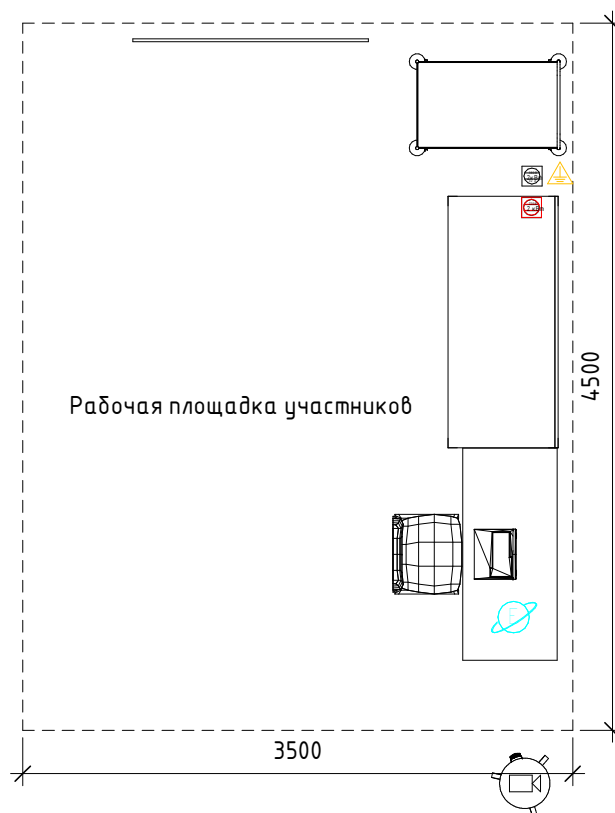

Легенда

- Сцена глухая, высота 2.5 м
- - - Разделительная полоса
- ▭ Верстак
- ▭ Стол 1350 мм
- 🪑 Стул тип 1
- 🛠 Тележка инструментальная
- 💻 Ноутбук
- 📹 Видеокамера
- ⚡ 3х220 В (мощность согласно ИЛ)
- ⚡ 380 В, 32 А (мощность согласно ИЛ)
- ⚡ Заземление

На высоте 5 м

18 | Электромонтаж (Типовой)