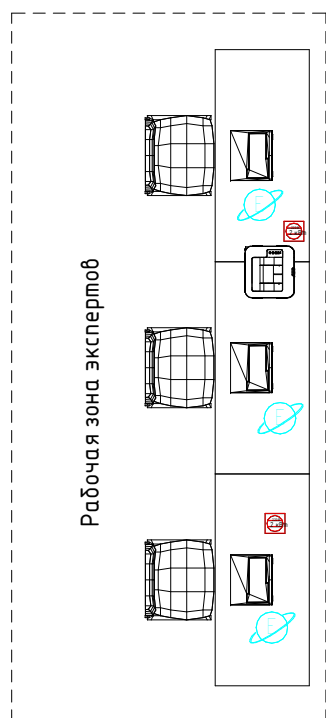

Легенда

- Сцена глухая, высота 2.5 м
- - - Разделительная полоса
- ▭ Верстак
- ▭ Стол 1350 мм
- 🪑 Стул тип 1
- 🛠 Тележка инструментальная
- 💻 Ноутбук
- 📹 Видеокамера
- ⚡ 3х220 В (мощность согласно ИЛ)
- ⚡ 380 В, 32 А (мощность согласно ИЛ)
- ⚡ Заземление

На высоте 5 м

18 | Электромонтаж (Типовой)